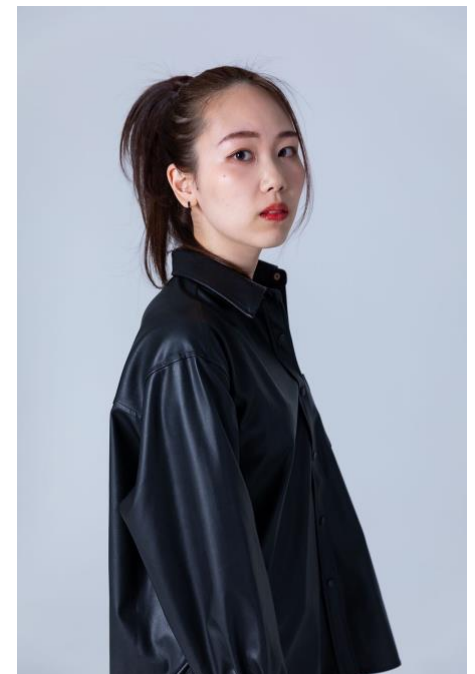

Yomogi

Height:167cm Bust:77cm Waist:58cm Hip:86cm Shoes:24cm

Yomogi

HEAT MODEL AGENCY

Kobe Office 〒650-0022 神戸市中央区元町通 1 丁目 12-1 KIIビル 2F Tel:080-6179-0710
Tokyo Office 〒154-0024 東京都世田谷区三軒茶屋 1 丁目 35-24-404